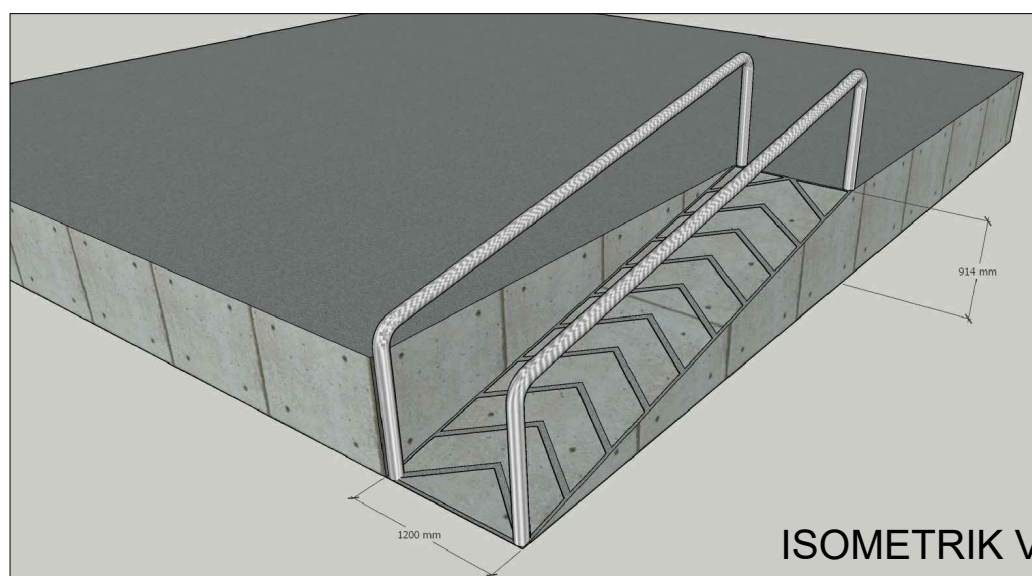

PANDANGAN TEPI  
Ramp (1:12)

PANDANGAN ATAS  
Ramp (1:12)

PANDANGAN HADAPAN  
Ramp (1:12)

ISOMETRIK VIEW

**MAJLIS DAERAH KAMPAR**  
KOMPLEKS PENTADBIRAN MD KAMPAR,  
JALAN ISKANDAR, 31900 KAMPAR,  
PERAK, MALAYSIA

## LUKISAN PIAWAIAN

TAJUK LUKISAN :

RAMP

Disediakan Oleh : Jabatan Kejuruteraan, MDKpr

Tarikh : 10 Februari 2026 ( Rev 0 )

MDKpr / KEJ / LK / 14 / 100